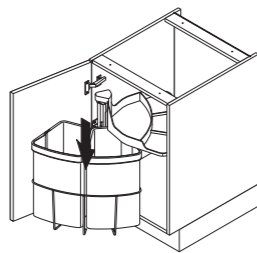

▲ Vorderkante Seitenwand
front edge of side wall

290

64

B

▼ cabinet floor bottom
Schrankboden unten

5

6

7

▼ Doorstrike bottom
Türanschlag unten

C

(140*)

135

04 / 2009 / 065

VAUTH-SAGEL

ÖKO-CENTER 1 + 2

Montageanleitung / Assembly instructions