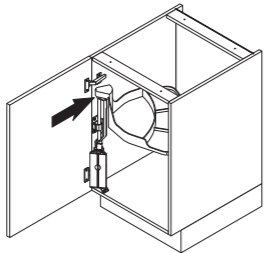

▲ Vorderkante Seitenwand
front edge of side wall

290

64

B

▼ cabinet floor bottom
Schrankboden unten

5

6

7

▼ Doorstrike bottom
Türanschlag unten

C

(140*)

135

04 / 2009 / 065

VAUTH-SAGEL

ÖKO-CENTER 1 + 2

Montageanleitung / Assembly instructions