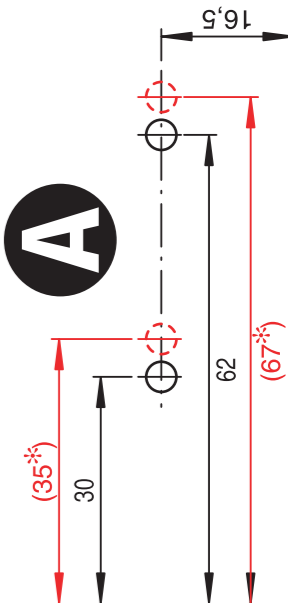

44007307_00

▲ front edge of cabinet floor
Vorderkante Schrankboden

A