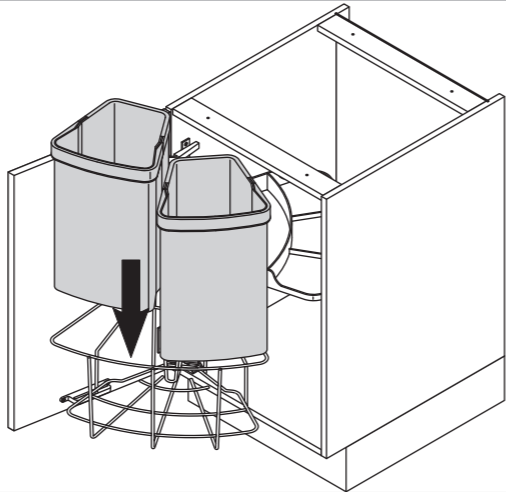

▲ Vorderkante Seitenwand
front edge of side wall

290

64

B

▼ cabinet floor bottom
Schrankboden unten

5

6

7

▼ Doorstrike bottom
Türanschlag unten

C

(140*)

135

04 / 2009 / 065

VAUTH-SAGEL

ÖKO-CENTER 1 + 2

Montageanleitung / Assembly instructions