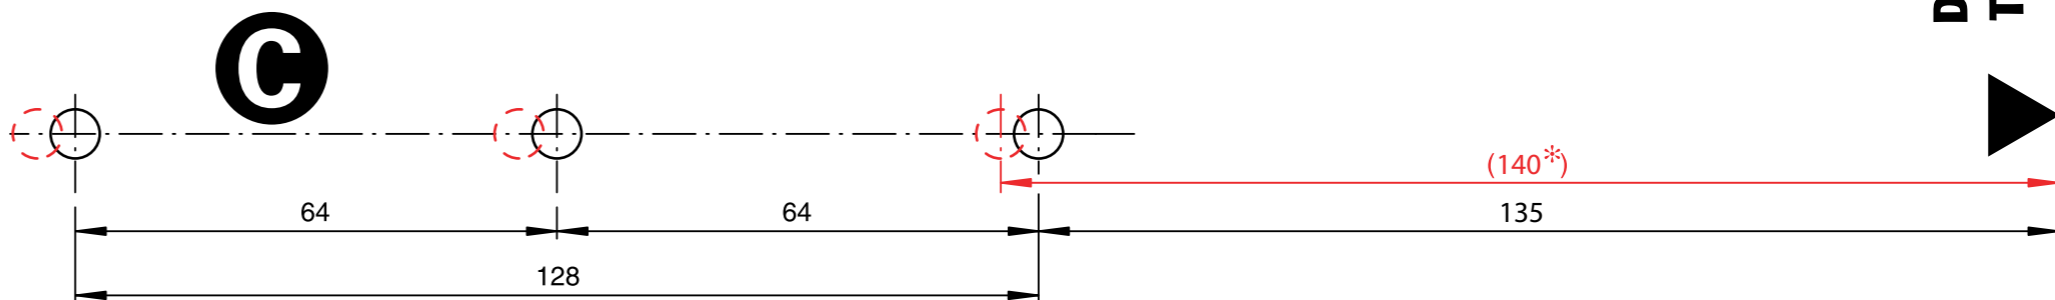

▼ Doorstrike bottom
Türanschlag unten

C

(140*)

135

04 / 2009 / 065

VAUTH-SAGEL

ÖKO-CENTER 1 + 2

Montageanleitung / Assembly instructions

front edge of side wall
Vorderkante Seitenwand

cabinet floor bottom
Schrankboden unten

Doorstrike bottom
Türanschlag unten