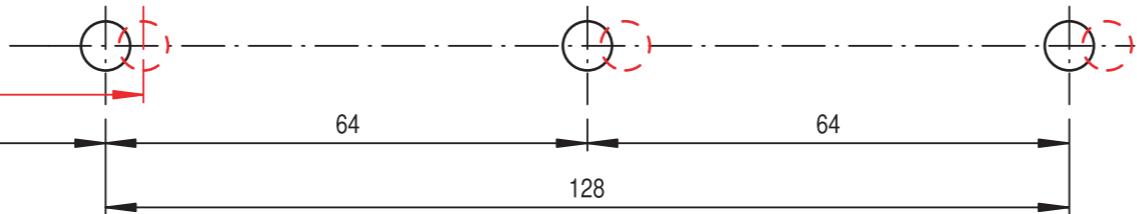

▲ Vorderkante Seitenwand
front edge of side wall

290

64

B

▼ cabinet floor bottom
Schrankboden unten

5

6

7

▼ Doorstrike bottom
Türanschlag unten

C

(140*)

135

04 / 2009 / 065

VAUTH-SAGEL

ÖKO-CENTER 1 + 2

Montageanleitung / Assembly instructions