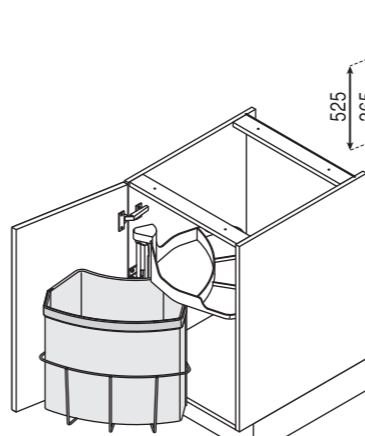

▲ Vorderkante Seitenwand
front edge of side wall

290

64

B

▼ cabinet floor bottom
Schrankboden unten

5

6

7

▼ Doorstrike bottom
Türanschlag unten

C

(140*)

135

04 / 2009 / 065

VAUTH-SAGEL

ÖKO-CENTER 1 + 2

Montageanleitung / Assembly instructions