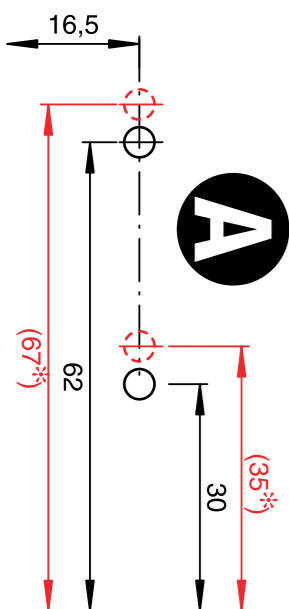

▲ Vorderkante Seitenwand
front edge of side wall

290

64

B

▼ cabinet floor bottom
Schrankboden unten

5

6

7

▼ Doorstrike bottom
Türanschlag unten

C

(140*)

135

04 / 2009 / 065

VAUTH-SAGEL

ÖKO-CENTER 1 + 2

Montageanleitung / Assembly instructions

front edge of side wall
Vorderkante Seitenwand

cabinet floor bottom
Schrankboden unten

Doorstrike bottom
Türanschlag unten