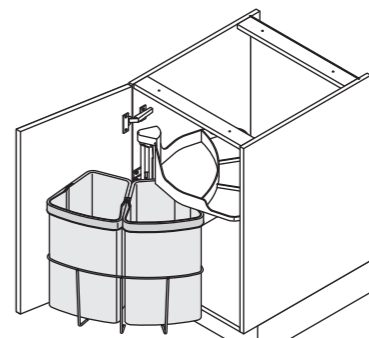

ÖKO-CENTER 2