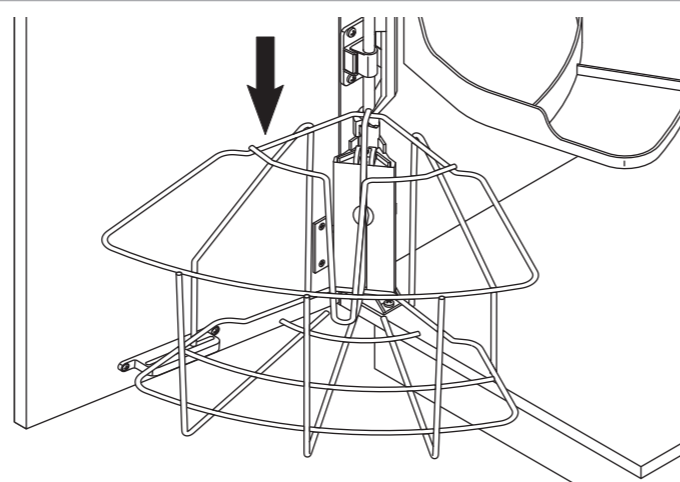

▲ Vorderkante Seitenwand
front edge of side wall

290

64

B

▼ cabinet floor bottom
Schrankboden unten

5

6

7

▼ Doorstrike bottom
Türanschlag unten

C

(140*)

135

04 / 2009 / 065

VAUTH-SAGEL

ÖKO-CENTER 1 + 2

Montageanleitung / Assembly instructions