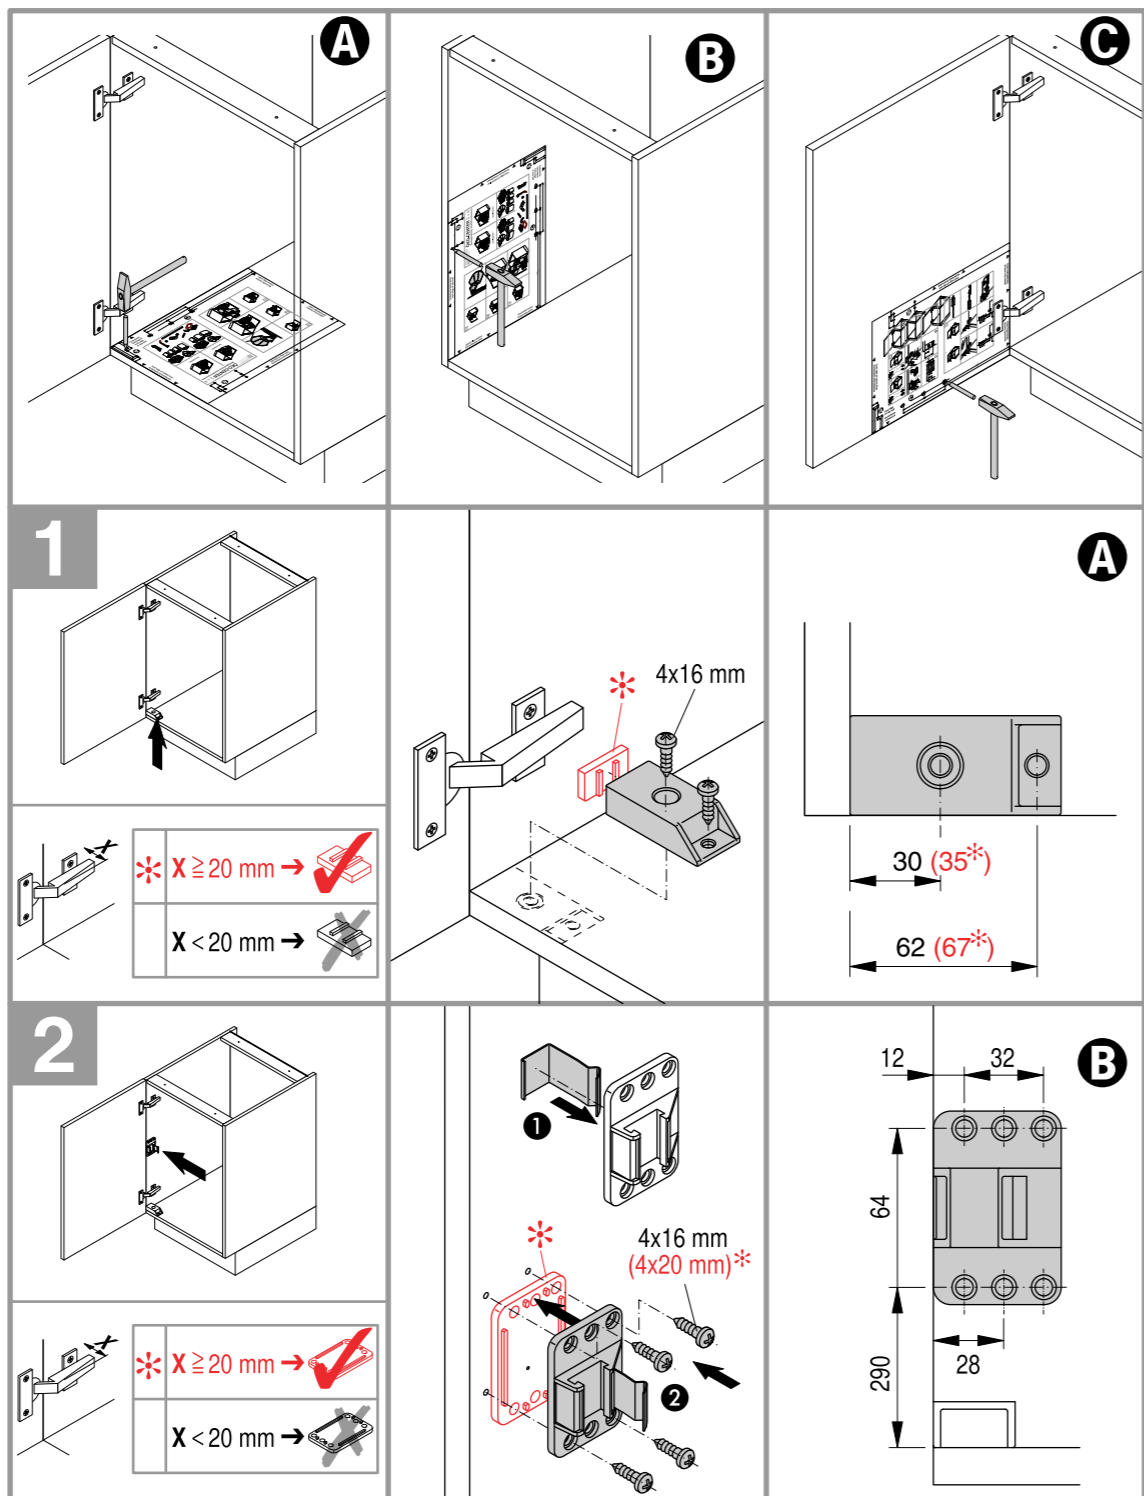

▲ Vorderkante Seitenwand
front edge of side wall

290

64

B

▼ cabinet floor bottom
Schrankboden unten

5

6

7

▼ Doorstrike bottom
Türanschlag unten

C

(140*)

135

04 / 2009 / 065

VAUTH-SAGEL

ÖKO-CENTER 1 + 2

Montageanleitung / Assembly instructions

ÖKO-CENTER 1

ÖKO-CENTER 2

44007307_00

▲ front edge of cabinet floor
Vorderkante Schrankboden

A

▼ Vorderkante
of side wall

front edge of side wall
Vorderkante Seitenwand

front edge of cabinet floor
Vorderkante Schrankboden

front edge of side wall
Vorderkante Seitenwand

cabinet floor bottom
Schrankboden unten

Doorstrike bottom
Türanschlag unten