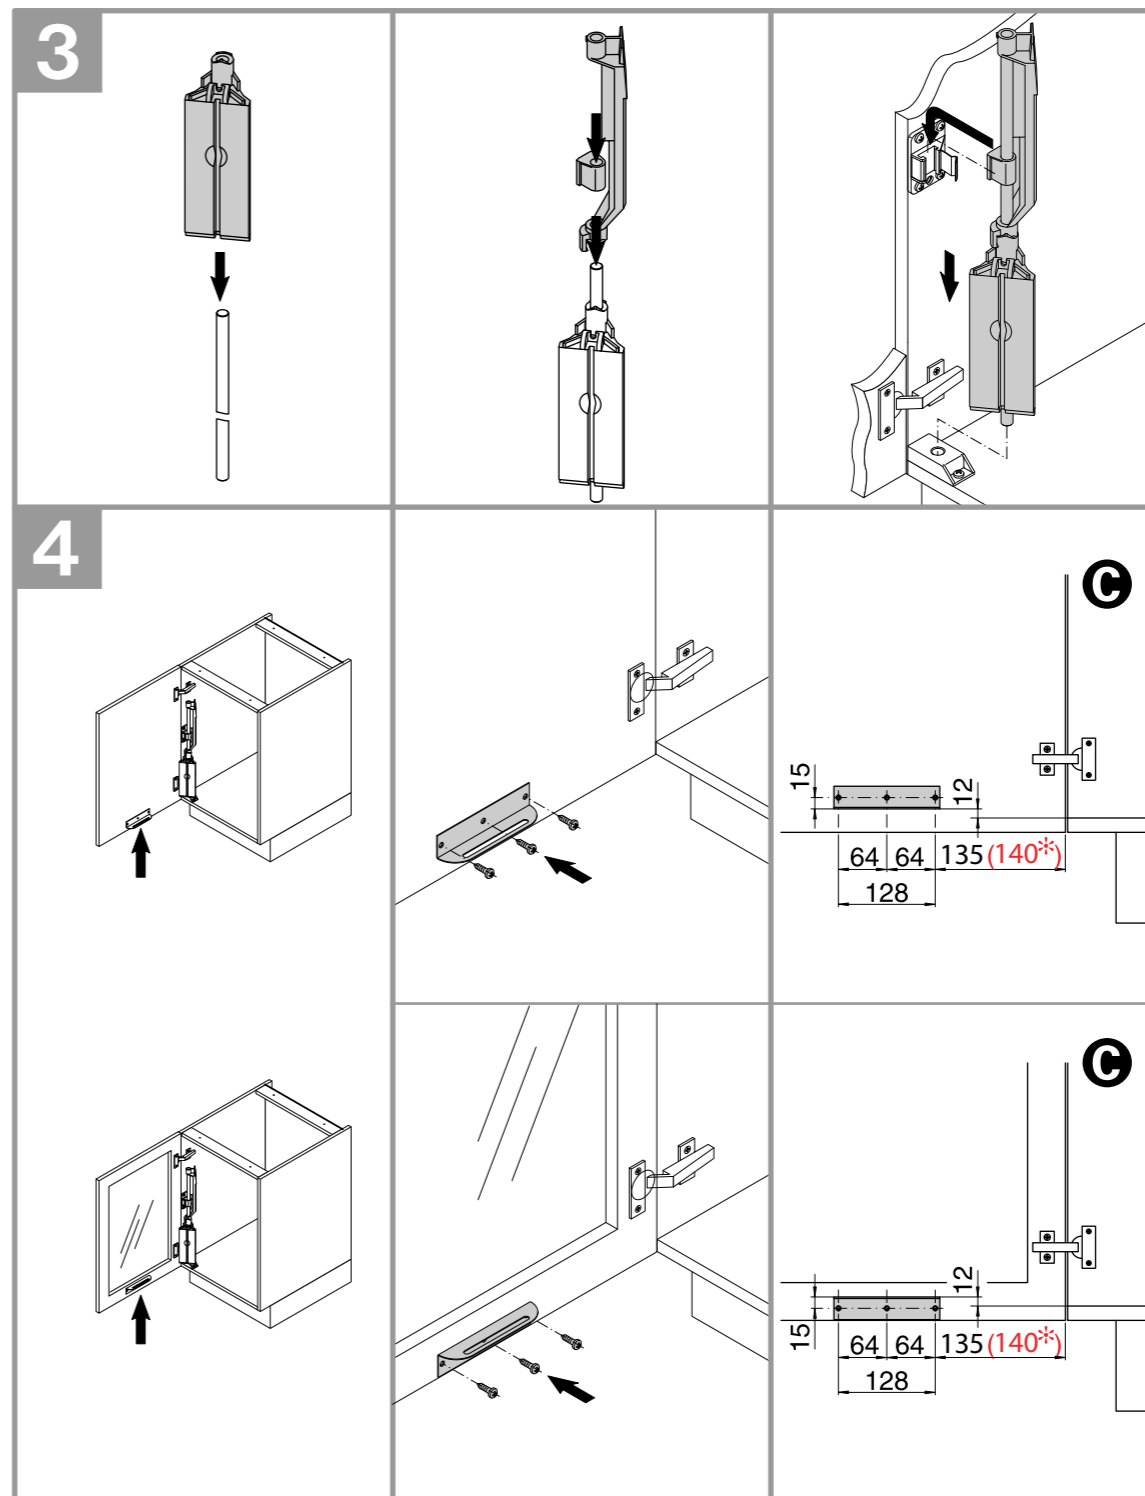

front edge of side wall
Vorderkante Seitenwand