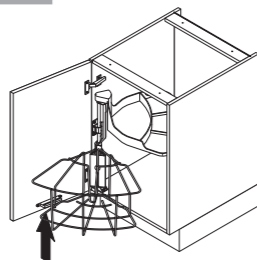

▲ Vorderkante Seitenwand
front edge of side wall

290

64

B

▼ cabinet floor bottom
Schrankboden unten

5

6

7

▼ Doorstrike bottom
Türanschlag unten

C

(140*)

135

04 / 2009 / 065

VAUTH-SAGEL

ÖKO-CENTER 1 + 2

Montageanleitung / Assembly instructions