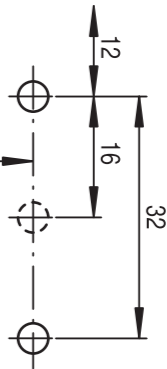

▲ Vorderkante Seitenwand
front edge of side wall

290

64

B

▼ cabinet floor bottom
Schrankboden unten

5

6

7

▼ Doorstrike bottom
Türanschlag unten

C

(140*)

135

04 / 2009 / 065

VAUTH-SAGEL

ÖKO-CENTER 1 + 2

Montageanleitung / Assembly instructions