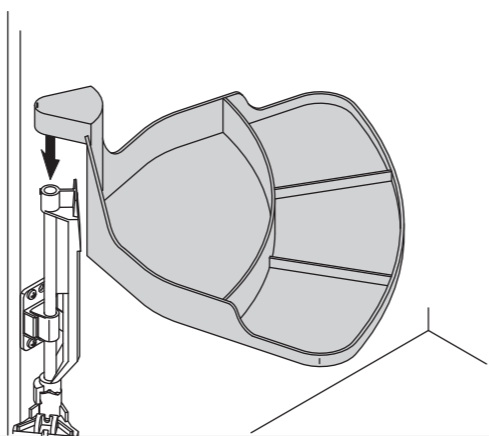

▲ Vorderkante Seitenwand
front edge of side wall

290

64

B

▼ cabinet floor bottom
Schrankboden unten

5

6

7

▼ Doorstrike bottom
Türanschlag unten

C

(140*)

135

04 / 2009 / 065

VAUTH-SAGEL

ÖKO-CENTER 1 + 2

Montageanleitung / Assembly instructions